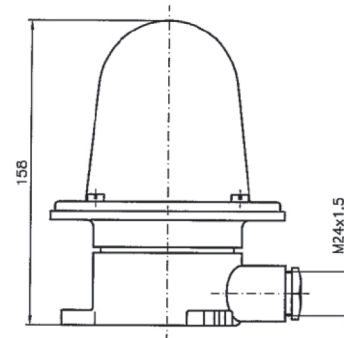

Степень защиты: IP56

Источник света: (в комплект поставки не входит) лампа накаливания, max 60W с цоколем E27

Монтаж: 3 проушины в основании Ø 7мм

Подключение: подвод кабеля осуществляется через высококачественный кабельный ввод из латуни M24x1.5

Вес: 1.500 г со стеклом и 1.700 г с линзой

Дополнительно: цилиндрическое стекло с отверстием для слива конденсатной воды, цоколь B22

Обозначение	Наименование	Значение	Цвет	Сектор	Цоколь	Линза	Артикул	
							Стекло	Линза
ISL white	Signal Light	сигнальный	белый	360°	E27	2411000	2411100	2411100
ISL green	Signal Light	сигнальный	зеленый	360°	E27	2412000	2412100	2412100
ISL red	Signal Light	сигнальный	красный	360°	E27	2413000	2413100	2413100
ISL yellow	Signal Light	сигнальный	желтый	360°	E27	2414000	2414100	2414100
ISL blue	Signal Light	сигнальный	синий	360°	E27	2415100	--	--
Запасные части								
Наименование	Значение						Артикул	
E27 Socket brass	цоколь E27 латунь						2419110	
B22 Socket brass	цоколь B22 латунь						2419100	