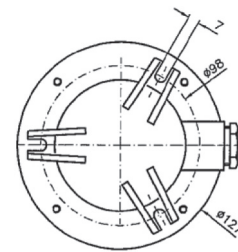

Степень защиты: IP56

Источник света: (в комплект поставки не входит) лампа накаливания, max 60W с цоколем E27

Монтаж: 3 проушины в основании Ø 7мм

Подключение: подвод кабеля осуществляется через высококачественный кабельный ввод из латуни M24x1.5

Вес: 1.500 г со стеклом и 1.700 г с линзой

Дополнительно: цилиндрическое стекло с отверстием для слива конденсатной воды, цоколь B22

Обозначение	Наименование	Значение	Цвет	Сектор	Цоколь	Линза	Артикул	
							Стекло	Линза
ISL white	Signal Light	сигнальный	белый	360°	E27	2411000	2411100	2411100
ISL green	Signal Light	сигнальный	зеленый	360°	E27	2412000	2412100	2412100
ISL red	Signal Light	сигнальный	красный	360°	E27	2413000	2413100	2413100
ISL yellow	Signal Light	сигнальный	желтый	360°	E27	2414000	2414100	2414100
ISL blue	Signal Light	сигнальный	синий	360°	E27	2415100	--	--
Запасные части								
Наименование	Значение						Артикул	
E27 Socket brass	цоколь E27 латунь						2419110	
B22 Socket brass	цоколь B22 латунь						2419100	